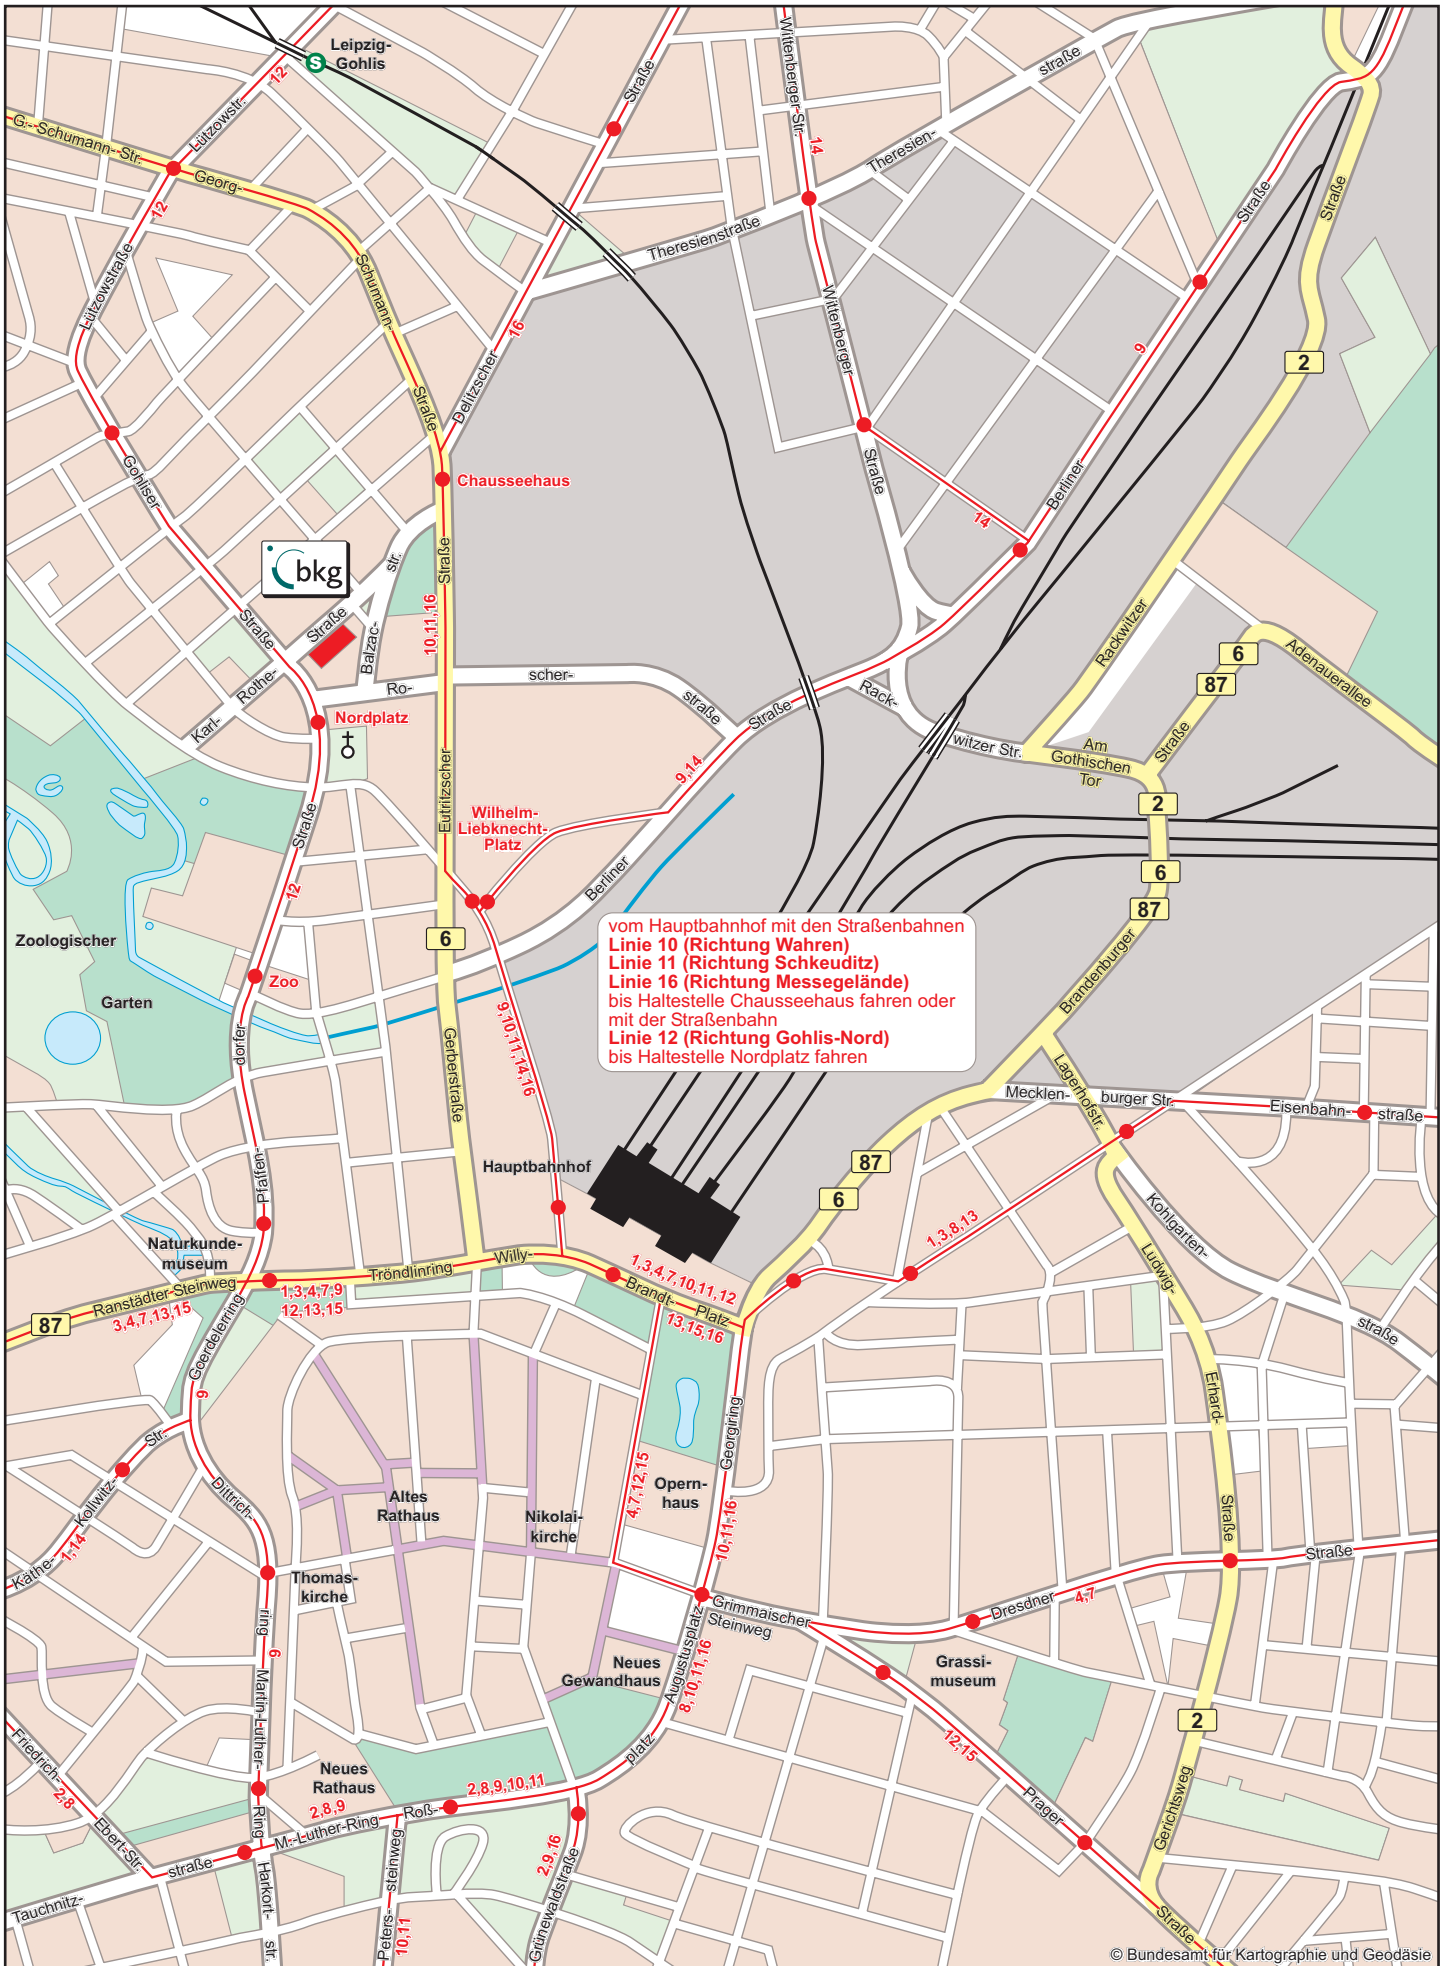

Internet: <http://www.bkg.bund.de>  
<http://www.geodatenzentrum.de>

**A9 aus Richtung München, Berlin und Frankfurt:**

A9 AS Großkugel (16) abfahren - Richtung Innenstadt halten und dem Verlauf der Bundesstraße B6 folgen - gegenüber der Straßenbahnhaltestelle Chausseehaus rechts in die Balzacstraße einbiegen.

**A14 aus Dresden:**

A14 AS Leipzig-Mitte (23) abfahren - Richtung Innenstadt halten und dem Verlauf der Bundesstraße B2 folgen - anschließend dem Verlauf der Bundesstraße B87 folgen - am Hauptbahnhof vorbei fahren und an der zweiten großen Ampelkreuzung nach rechts in Richtung Zoo (Pfaffendorfer Straße) abbiegen - am Zoo vorbei fahren und nach der Kirche in die zweite Straße rechts in die Karl-Rothe-Straße einbiegen.

vom Hauptbahnhof mit den Straßenbahnen  
**Linie 10 (Richtung Wahren)**  
**Linie 11 (Richtung Schkeuditz)**  
**Linie 16 (Richtung Messegelände)**  
 bis Haltestelle Chausseehaus fahren oder  
 mit der Straßenbahn  
**Linie 12 (Richtung Gohlis-Nord)**  
 bis Haltestelle Nordplatz fahren